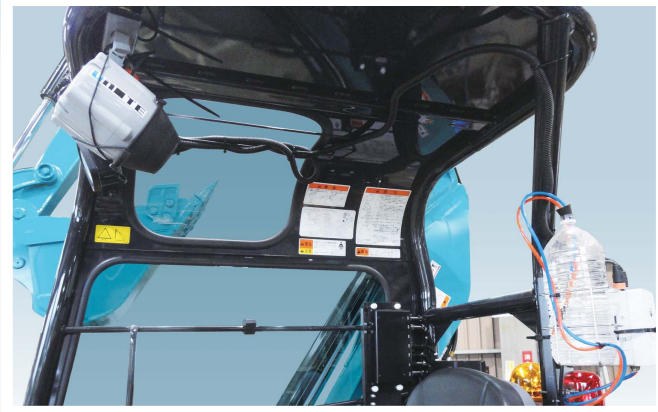

# 車輻搭載型気化式冷風機

# エヴァポ・クーラー

Evapo Cooler EC-V-04S

濡れない涼風ミストで車輻オペレータを守ります。

車輻オペレータのための

熱中症  
対策

低コストで環境にやさしいミストで車輻オペレータを涼しくする「エヴァポ・クーラー」。濡れずに涼しい風を感じていただきながら快適に作業をしていただけるようになる涼風ミスト・クーラーです。ミストが気化することによって冷却された空気を、ファンを使い、熱中症の予防に効果的と言われる首筋に冷却された風を吹きつけ、首筋を冷します。消費電力はわずか60Wと少ない消費電力でバッテリーに負担をかけずに最大限の冷却効果を実現する製品です。

# Evapo Cooler

エヴァポ・クーラー EC-V-04S

ユナイテがお届けする「エヴァポ・クーラー」は、2流体ノズル内で空気と水をぶつかり合わせることで微細な濡れないミスト(20ミクロン程度)を発生させる小型涼風ミスト発生装置です。

非常に暑く過酷な環境で車載の操作作業を行っていたオペレーターの方々に濡れずに涼しい風を感じていただき、快適に作業を行うことができます。補水タンクは取外してペットボトルを使用していただくことで交換を容易にし、汚れたら交換して常に清潔な水を噴霧できるよう設計されています。