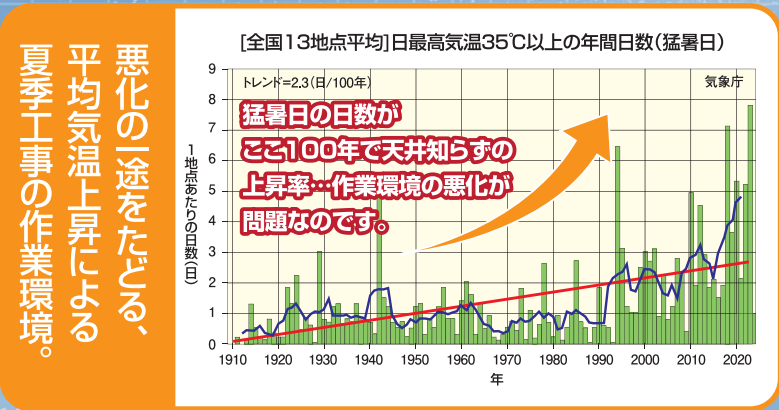

UNITE
ユナイテ
車載搭載型気化式冷風機

Evapo Cooler

エヴァポ・クーラー EC-V-04S

ユナイテがお届けする「エヴァポ・クーラー」は、2流体ノズル内で空気と水をぶつかり合わせることで微細な濡れないミスト(20ミクロン程度)を発生させる小型涼風ミスト発生装置です。

非常に暑く過酷な環境で車載の操作作業を行っていたオペレーターの方々に濡れずに涼しい風を感じていただき、快適に作業を行うことができます。補水タンクは取外してペットボトルを使用していただくことで交換を容易にし、汚れたら交換して常に清潔な水を噴霧できるよう設計されています。

濡れない超微細ミストの

涼しい風で冷却効果を発揮。